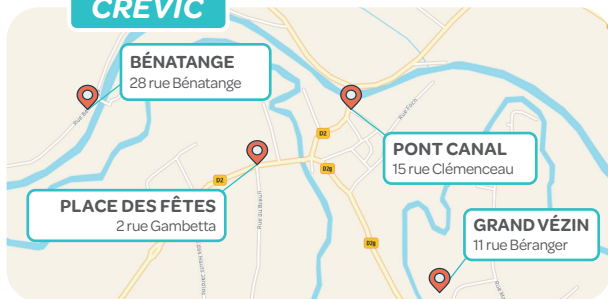

## LES COMMUNES SONT RÉPARTIES EN 3 SECTEURS :

Votre TAD Sel & Vermois vous emmène sur un des arrêts de La Navette, à vous de choisir lequel :

- St Nicolas de Port :**  
 Desserte (Frunshopping), Croisette, Dielheim, Clinique Vétérinaire, Erables, Provence, Le Nid, Musée-Cimetière, Musée, Hôpital, Bonnardel, République, Ruelle, Filatures.
- Varangéville :**  
 Gare Varangéville-St Nicolas, Mandéla, Victor Hugo, Berveiller, Marché.
- Dombasle-sur-Meurthe :**  
 Solvay, Point Central, Gare de Dombasle, Mairie, Salle des Sports, Filderstadt, Flainval, Couarail, Embanie, Rucher, Verdun, Barrès, Bretagne, ZI des Sables, Blainville, Saulcy, Gare de Rosières.
- Rosières-aux-Salines :**  
 Centre Equestre, Ecoles.

# SECTEUR EST

Hudiviller

Crévic

Sommerviller

## HUDIVILLER

**ÉCOLE**  
16 rue de Rosières

## CRÉVIC

**BÉNATANGE**  
28 rue Bénatange

**PLACE DES FÊTES**  
2 rue Gambetta

**PONT CANAL**  
15 rue Clémenceau

**GRAND VÉZIN**  
11 rue Béranger