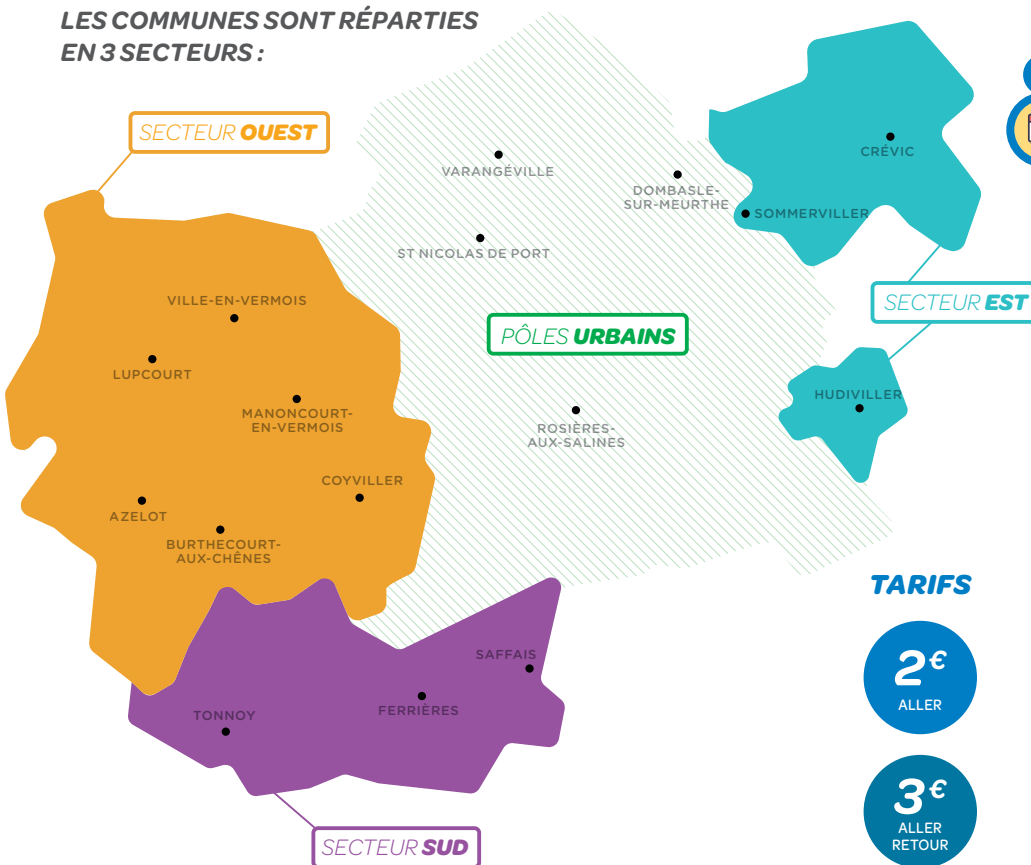

**SECTEUR SUD**  
Tonnoy  
Ferrières  
Saffais

LE TRANSPORT PROCHE DE TOUS

# Le transport à la demande **TAD SEL & VERMOIS**

Afin de vous offrir une plus grande flexibilité dans vos déplacements hebdomadaires, le transport à la demande TAD Sel & Vermois vous relie dorénavant aux pôles urbains du lundi au samedi, et vous emmène sur plusieurs arrêts au choix.

N'hésitez pas à anticiper vos voyages afin de profiter pleinement des services, des commerces et des loisirs situés à Dombasle-sur-Meurthe, Varangéville, St Nicolas de Port et Rosières-aux-Salines et leurs environs.

## LES COMMUNES SONT RÉPARTIES EN 3 SECTEURS :

Votre TAD Sel & Vermois vous emmène sur un des arrêts de La Navette, à vous de choisir lequel :

- St Nicolas de Port :**  
 Desserte (Frunshopping), Croisette, Dielheim, Clinique Vétérinaire, Erables, Provence, Le Nid, Musée-Cimetière, Musée, Hôpital, Bonnardel, République, Ruelle, Filatures.
- Varangéville :**  
 Gare Varangéville-St Nicolas, Mandéla, Victor Hugo, Berveiller, Marché.
- Dombasle-sur-Meurthe :**  
 Solvay, Point Central, Gare de Dombasle, Mairie, Salle des Sports, Filderstadt, Flainval, Couarail, Embanie, Rucher, Verdun, Barrès, Bretagne, ZI des Sables, Blainville, Saulcy, Gare de Rosières.
- Rosières-aux-Salines :**  
 Centre Equestre, Ecoles.