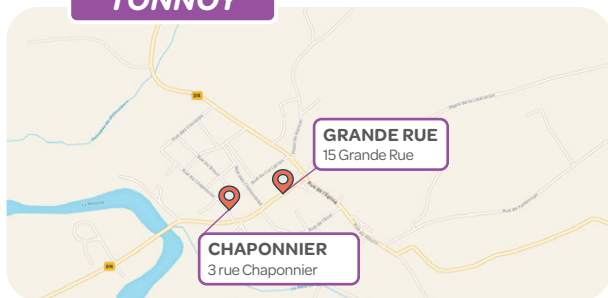

SECTEUR SUD

Tonnoy

Ferrières

Saffais

TONNOY